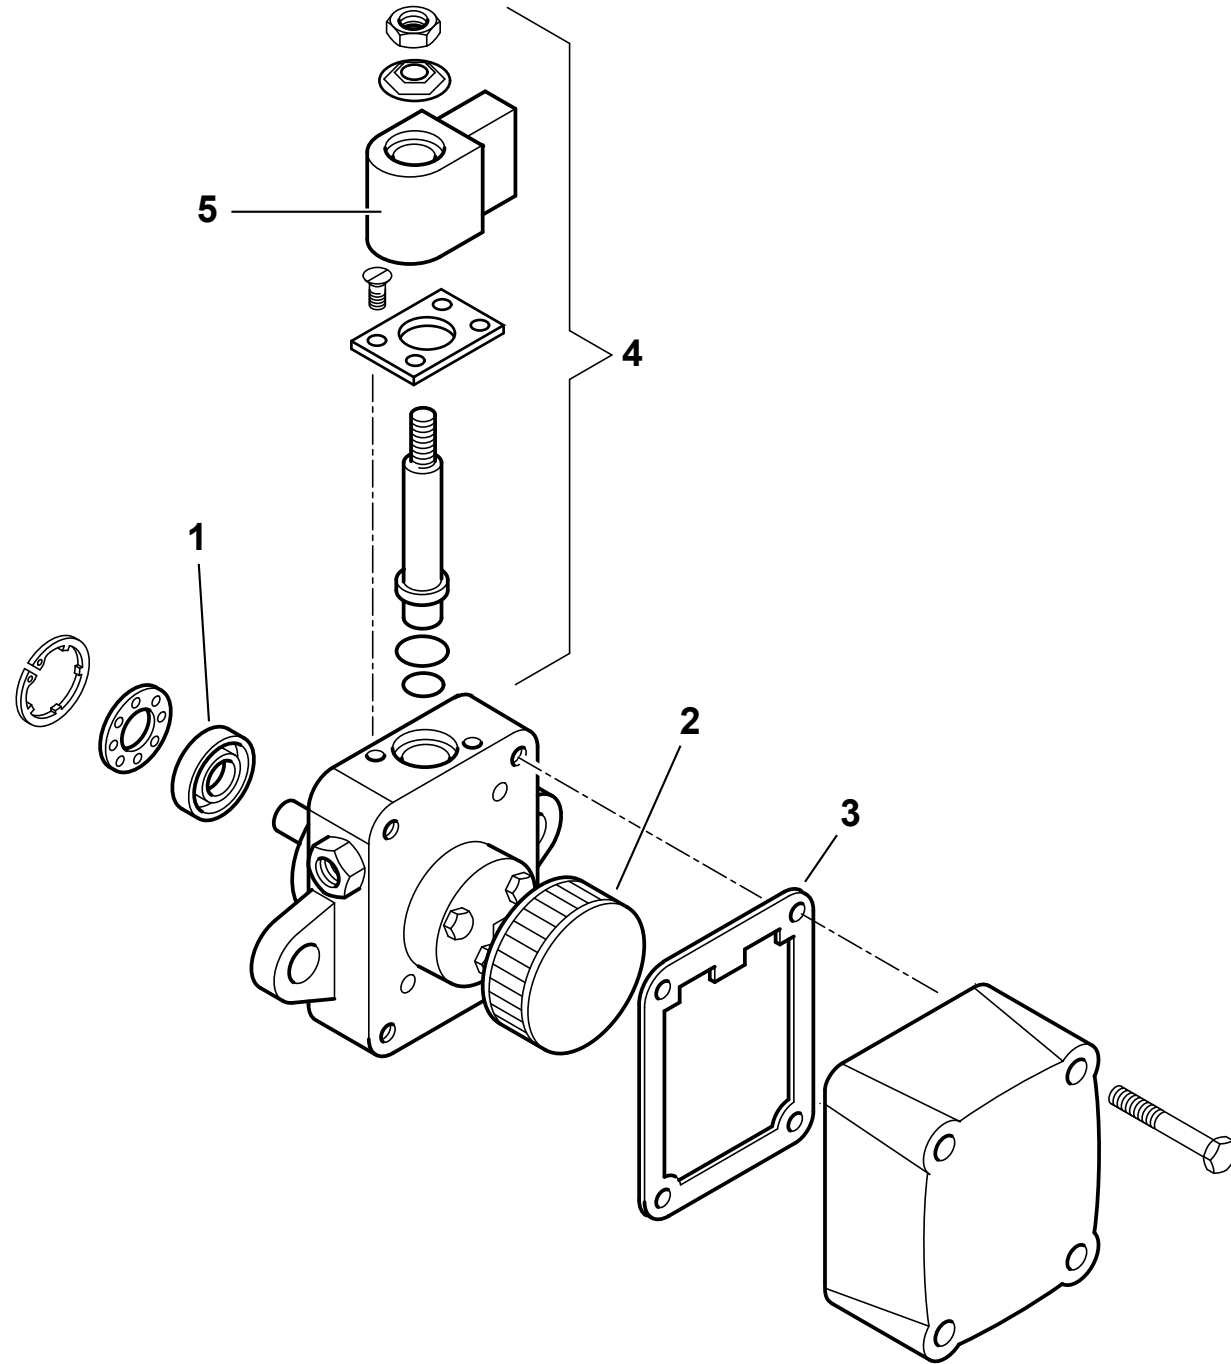

Поз	Артикул	Наименование	Примечание
1	0020010023	Пламенная головка	
2	0020010052	Головка горелки	
3	0020010194	Подпорная шайба	
4	49369	Электрод	
5	49368	Электрод	
6	0005020036	Кабель розжига	
7	0020010105	Ствол форсунки	
8	0020010103	Ствол форсунки	
9	0020020030	Стекло	
10	31069	Фотодатчик Siemens QRB1B	
11	0005020078	Трансформатор	
12	0005130089	Штекер	
13	0005120081	Выключатель	
14	0005120082	Переключатель	
15	0005030112	Автомат горения LMO 44.255	
16	23527	Цоколь автомата	
17	0005010059	Мотор 370 Вт/220 В	
	95079	Конденсатор	
18	0005130096	Штекер	
19	61013	Крыльчатка	
20	3187	Втулка	
21	3199	Втулка	
22	0020010021	Муфта эластичная	
23	4314	Гайка	
24	0006020143	Гайка	
25	0005040025	Сервопривод Berger STA5	
26	28718	Втулка	
27	0005060044	Насос Suntec ASV67A	
28	0020010074	Трубка	

Поз	Артикул	Наименование	Примечание
29	31185	Штекер	
30	0013030055	Ниппель	
31	18845	Гибкий патрубок	
	30768	Фильтр ж/т	
32	95046	Патрон фильтра	
	95100	Прокладка	
33	0020010075	Трубка	
34	14124	Ниппель	
35	146	Шайба	
36	31008	Электромагнитный клапан	
	95247	Соленоид клапана	
37	14123	Тройник	
38	29972	Соединительный узел	
39	0020010009	Крышка	
40	0005130052	Штекер	
41	0005130051	Штекер	
42	0005130075	Штекер	
43	0005130043	Штекер	
44	0020010124	Тяга с шарниром	
45	34462	Прокладка	
46	61029	Шнур	
47	834451	Полуфланец	
48	0019010010	Втулка	
49	14170	Шестигранник	
50	14168	Опора	
51	27017	Скоба	
52	0020010122	Вал	
53	0020010019	Воздушная заслонка	
54	17639	Шпилька	

Поз	Артикул	Наименование	Примечание
1	95089	Сальник насоса	
2	0004050030	Фильтр насоса	
3	0004050049	Прокладка	
4	95115	Электромагнитный клапан	
5	95116	Соленоид насоса	

Поз	Артикул	Наименование	Примечание